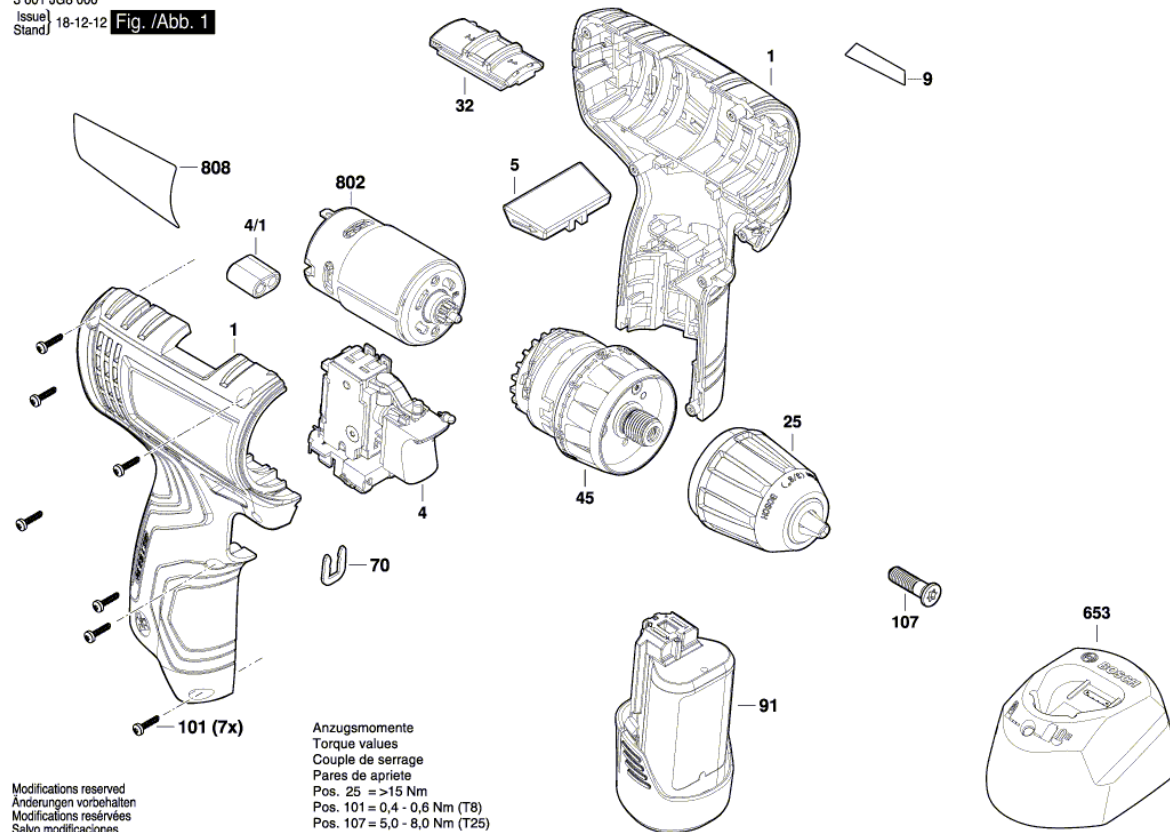

Prikaz - tip - E

3 601 JG8 000
Issue/Stand | 18-12-12 | Fig./Abb. 1

Anzugsmomente
Torque values
Couple de serrage
Pares de apriete
Pos. 25 = >15 Nm
Pos. 101 = 0,4 - 0,6 Nm (T8)
Pos. 107 = 5,0 - 8,0 Nm (T25)